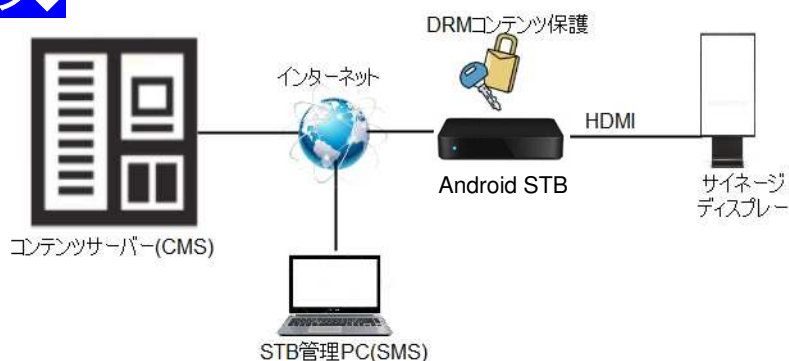

2. 高画質動画(4K60p)対応

高画質動画の再生に対応しています。

H.265 HEVCのハードウェアデコーディング機能により、4K(Ultra HD)、60p動画のスムーズな再生が可能です。

3. 高音質

SPDIFは5.1ch、HDMIは7.1chに対応し臨場感のあるサウンドが実現出来ます。

4. 日本の電波法取得

無線LANは2.4GHz帯、及び5GHz帯に対応しています。

Bluetooth4.2を搭載し、幅広い用途に対応が可能です。

5. カスタマイズ対応

お客様のサービスに応じたシステムアプリのプリインストール、アプリの入れ替え、及びAndroid6又はAndroid7が選択可能です。

用途例

◆サイネージ◆

◆イベント◆

仕様

● 型名	TMS-A12
● OS	Android 6、Android 7(選択可能)
● SoC	Amlogic S912
● GPU	Mali-T820MP3
● Codec	HEVC 4K60p
● DDR	2GB
● Flash	16GB
● Ethernet	10 / 100 / 1000 Base-T
● Wi-Fi	2.4 / 5GHz (802.11 a/b/g/n/ac準拠)
● Bluetooth	4.0
● Sound	SPDIF 5.1ch PCM、HDMI 5.1ch/7.1ch PCM
● HDMI	2
● USB	2.0 × 3port
● SD	microSD
● 規格	国内電波法、CE、RoHS、PSE(ACアダプタ)
● サイズ	117 x 117 x 18.5mm(突起部除く)
● 重量	220g